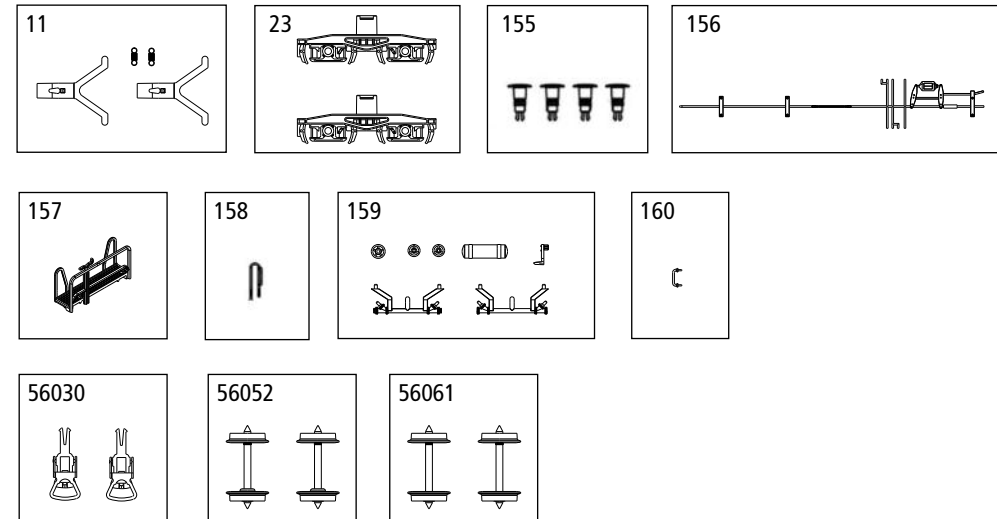

*Grupo de precio *价格表 *Priscategorie *Ценовая категория

Druckgaskesselwagen

High Pressure Tank Car

Wagon citerne à bogies pour transport de gaz

油罐车

包装及说明书内包含重要信息, 请保留备用

ERSATZTEILE

Spare parts · Pièces détachées · Parti di ricambio

Repuestos · 配件 · Reserveonderdelen · Запасные части

Bei Ersatzteilenanforderung bitte immer die vollständige Ersatzteil-Nr. angeben.
Hinweis: Für dieses Modell sind nur die unten aufgeführten Ersatzteile erhältlich!

Please order the wanted spare part with the complete spare part item number.
Note: Only the spare parts listed below are available for this model!

Pour commander des pièces de rechange, ne pas oublier de donner le Numéro d'Article de la pièce demandée.
Note: Seules les pièces demandées sont disponibles pour ce modèle!

订购配件时请附上完整的配件号码。注: 这个模型, 只有以下配件可订购!

54650-90-7000

PIKO Spielwaren GmbH · Lutherstraße 30 · 96515 Sonneberg · GERMANY
德国比高有限公司 · 德国图林根州索内堡市路德街30号